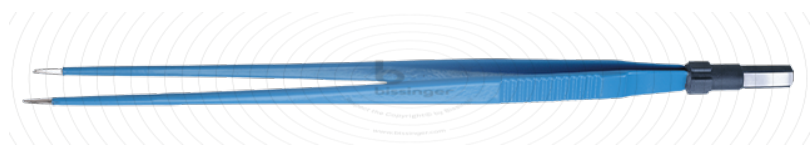

**81524201**

Bipolare Pinzette, gerade

### Maße und Gewichte

Gesamtlänge	240 mm
Gesamtlänge in Zoll	9,45 "
Spitzenbreite	1 mm

### Grundeigenschaften

Pinzettenform	gerade
Spitzenform	gerade
Anschluss	Flachstecker