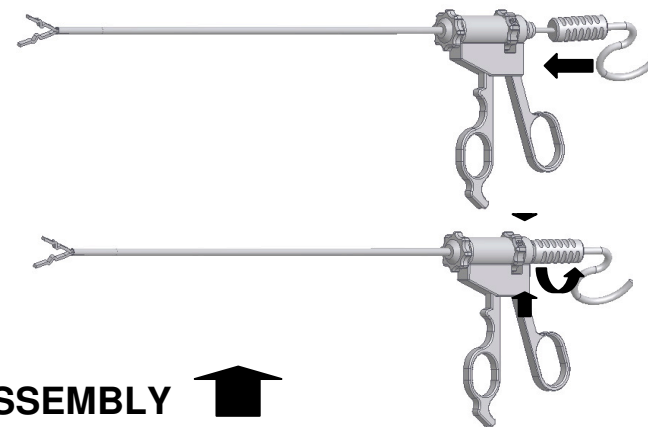

ZERLEGBARE BIPOLARE KOAGULATIONSZANGE / DETACHABLE BIPOLAR COAGULATION FORCEPS

MONTAGE / ASSEMBLY

3)

4)

DEMONTAGE / DISASSEMBLY